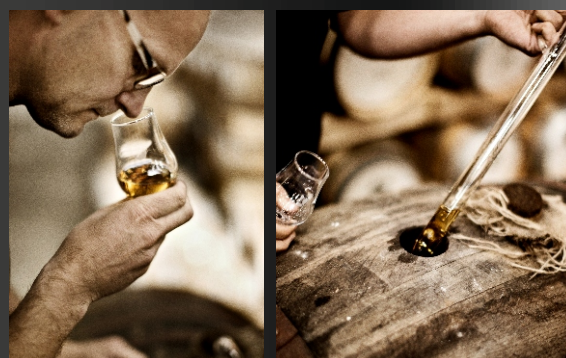

MUNUS

NORTHLAND RASPBERRY/HINDBÆR

KVALITETSSPIRITUS
FRA DANMARKS SKULDER

EN HILSEN FRA THY
GREETINGS FROM THY

by SPRITFABRIKKEN THYLANDIA
EST 2008